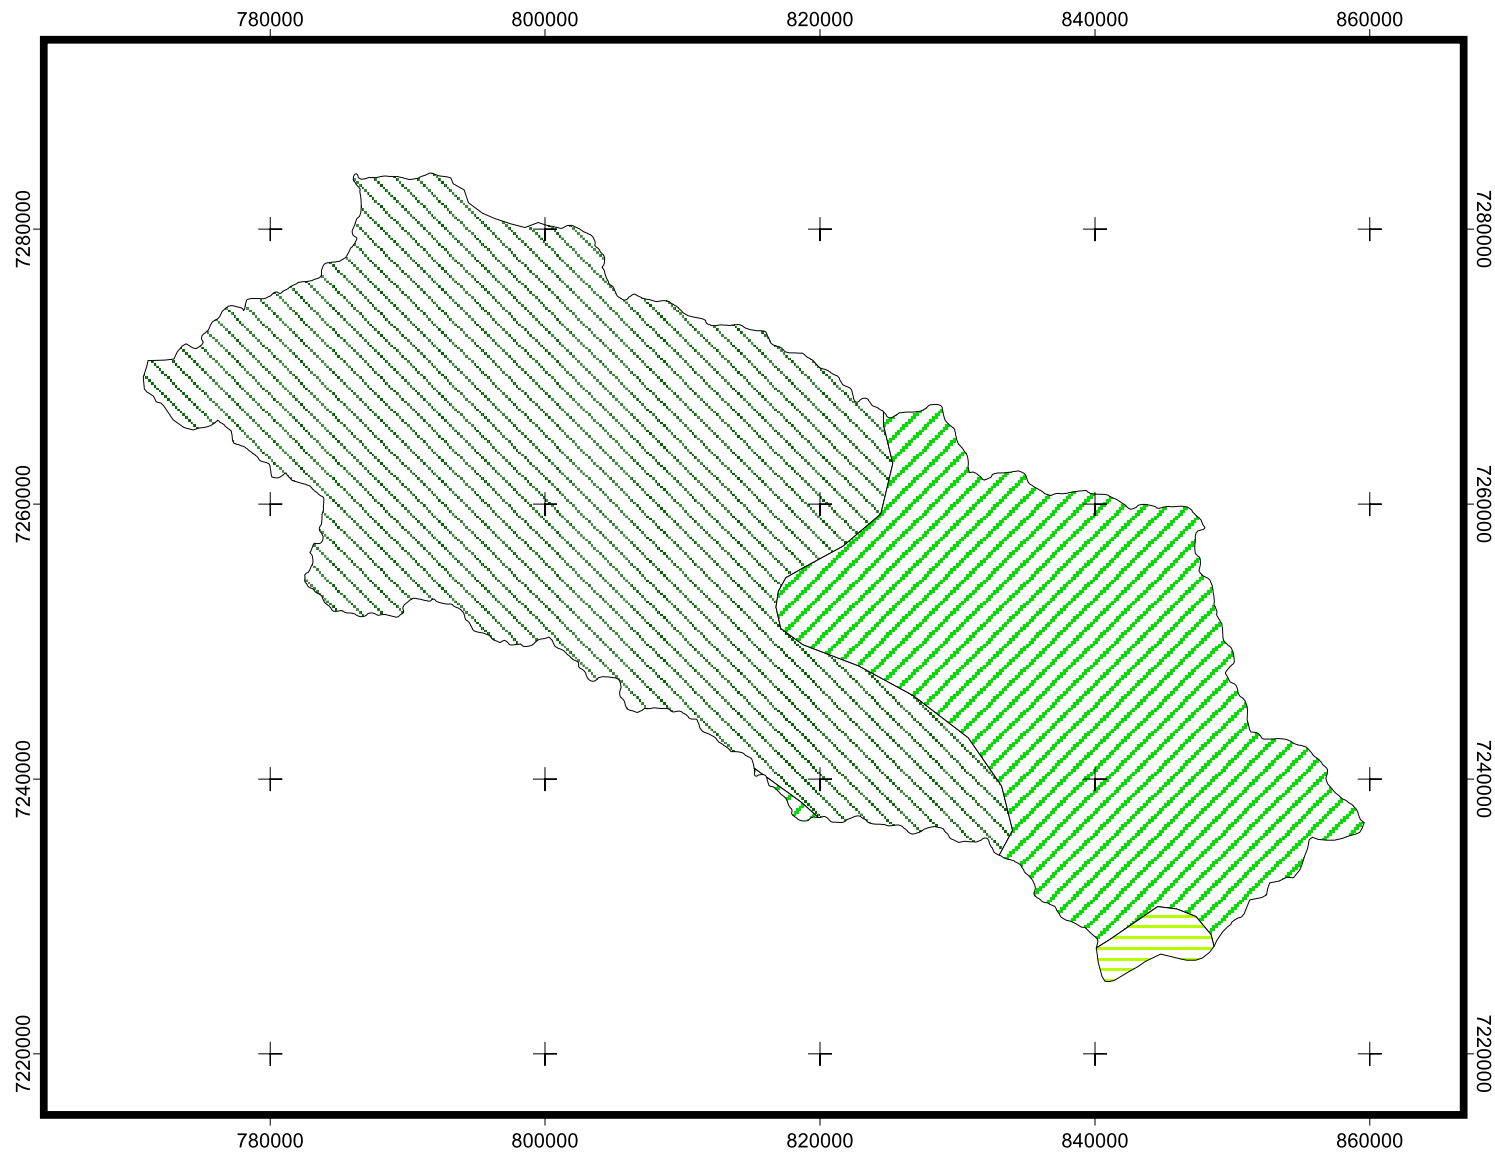

Grupos de Vegetação da Bacia Hidrográfica São Francisco Verdadeiro

Coordenadas UTM □
Datum Horizontal = SAD - 69
Meridiano Central 57 - Fuso 21

- Grupos de Vegetação
-  FLORESTA ESTACIONAL SEMIDECIDUAL
 -  FLORESTA OMBROFILA MISTA
 -  FLORESTA OMBROFILA MISTA - MONTANA

1:550000

Fonte: IBGE (1988)